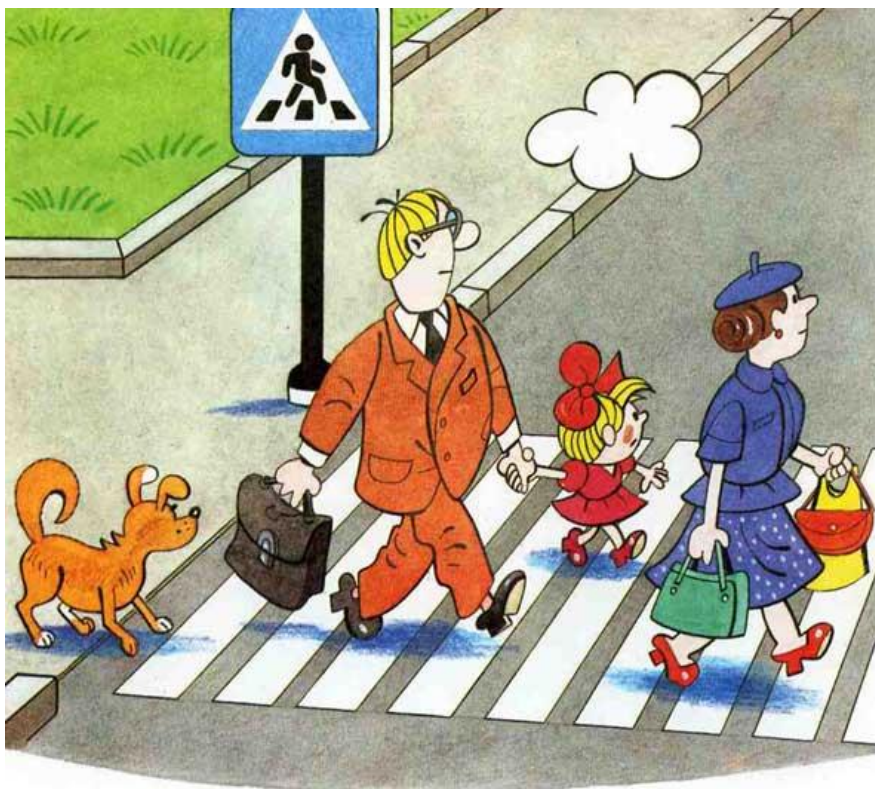

Памятки по безопасности на дороге

Если на улице ДОЖДЬ

Сегодня на улице идет дождь. Дорога скользкая. Стёкла автомобилей покрываются водой и в машине работают дворники. Видимость ухудшается. В таких условиях водителю трудно ехать. Расстояние, нужное для остановки автомобиля, на мокрой дороге увеличивается. Поэтому, возвращаясь из школы в такую погоду, будьте очень внимательными. Посмотрите вокруг себя, пропустите приближающийся транспорт и, только убедившись в полной безопасности, начинайте переходить дорогу.

***ЗАПОМНИТЕ:** даже опытный водитель не сможет мгновенно остановить автомобиль.*

В солнечный денек

Будь сегодня внимательным на дороге.

Соблюдай правила дорожного движения.

Береги себя!

В туман

Если на улице туман, видимость ухудшается. Это очень влияет на дорожно-транспортную обстановку. Поэтому прежде чем перейти дорогу, убедитесь, что вблизи нет приближающегося транспорта. В тумане будь особенно осторожным.

Если на улице мороз

Сегодня на улице мороз. Стёкла автомобилей покрываются изморозью, и водителю трудно наблюдать за дорогой. Если вы переходите улицу, не спешите, посмотрите по сторонам. Пропустите транспортное средство, ведь из-за плохой видимости водитель может вас не заметить. Будьте осторожны в такую погоду!

В гололёд

Восенние дни дорога и тротуар часто покрываются ледяной коркой. В таких условиях легко поскользнуться и упасть. Особенно опасно переходить дорогу. На скользкой дороге машину остановить трудно. Поэтому надо быть особенно осторожным в такую погоду. Не спешите, т. к. можно неожиданно упасть и оказаться под колёсами.